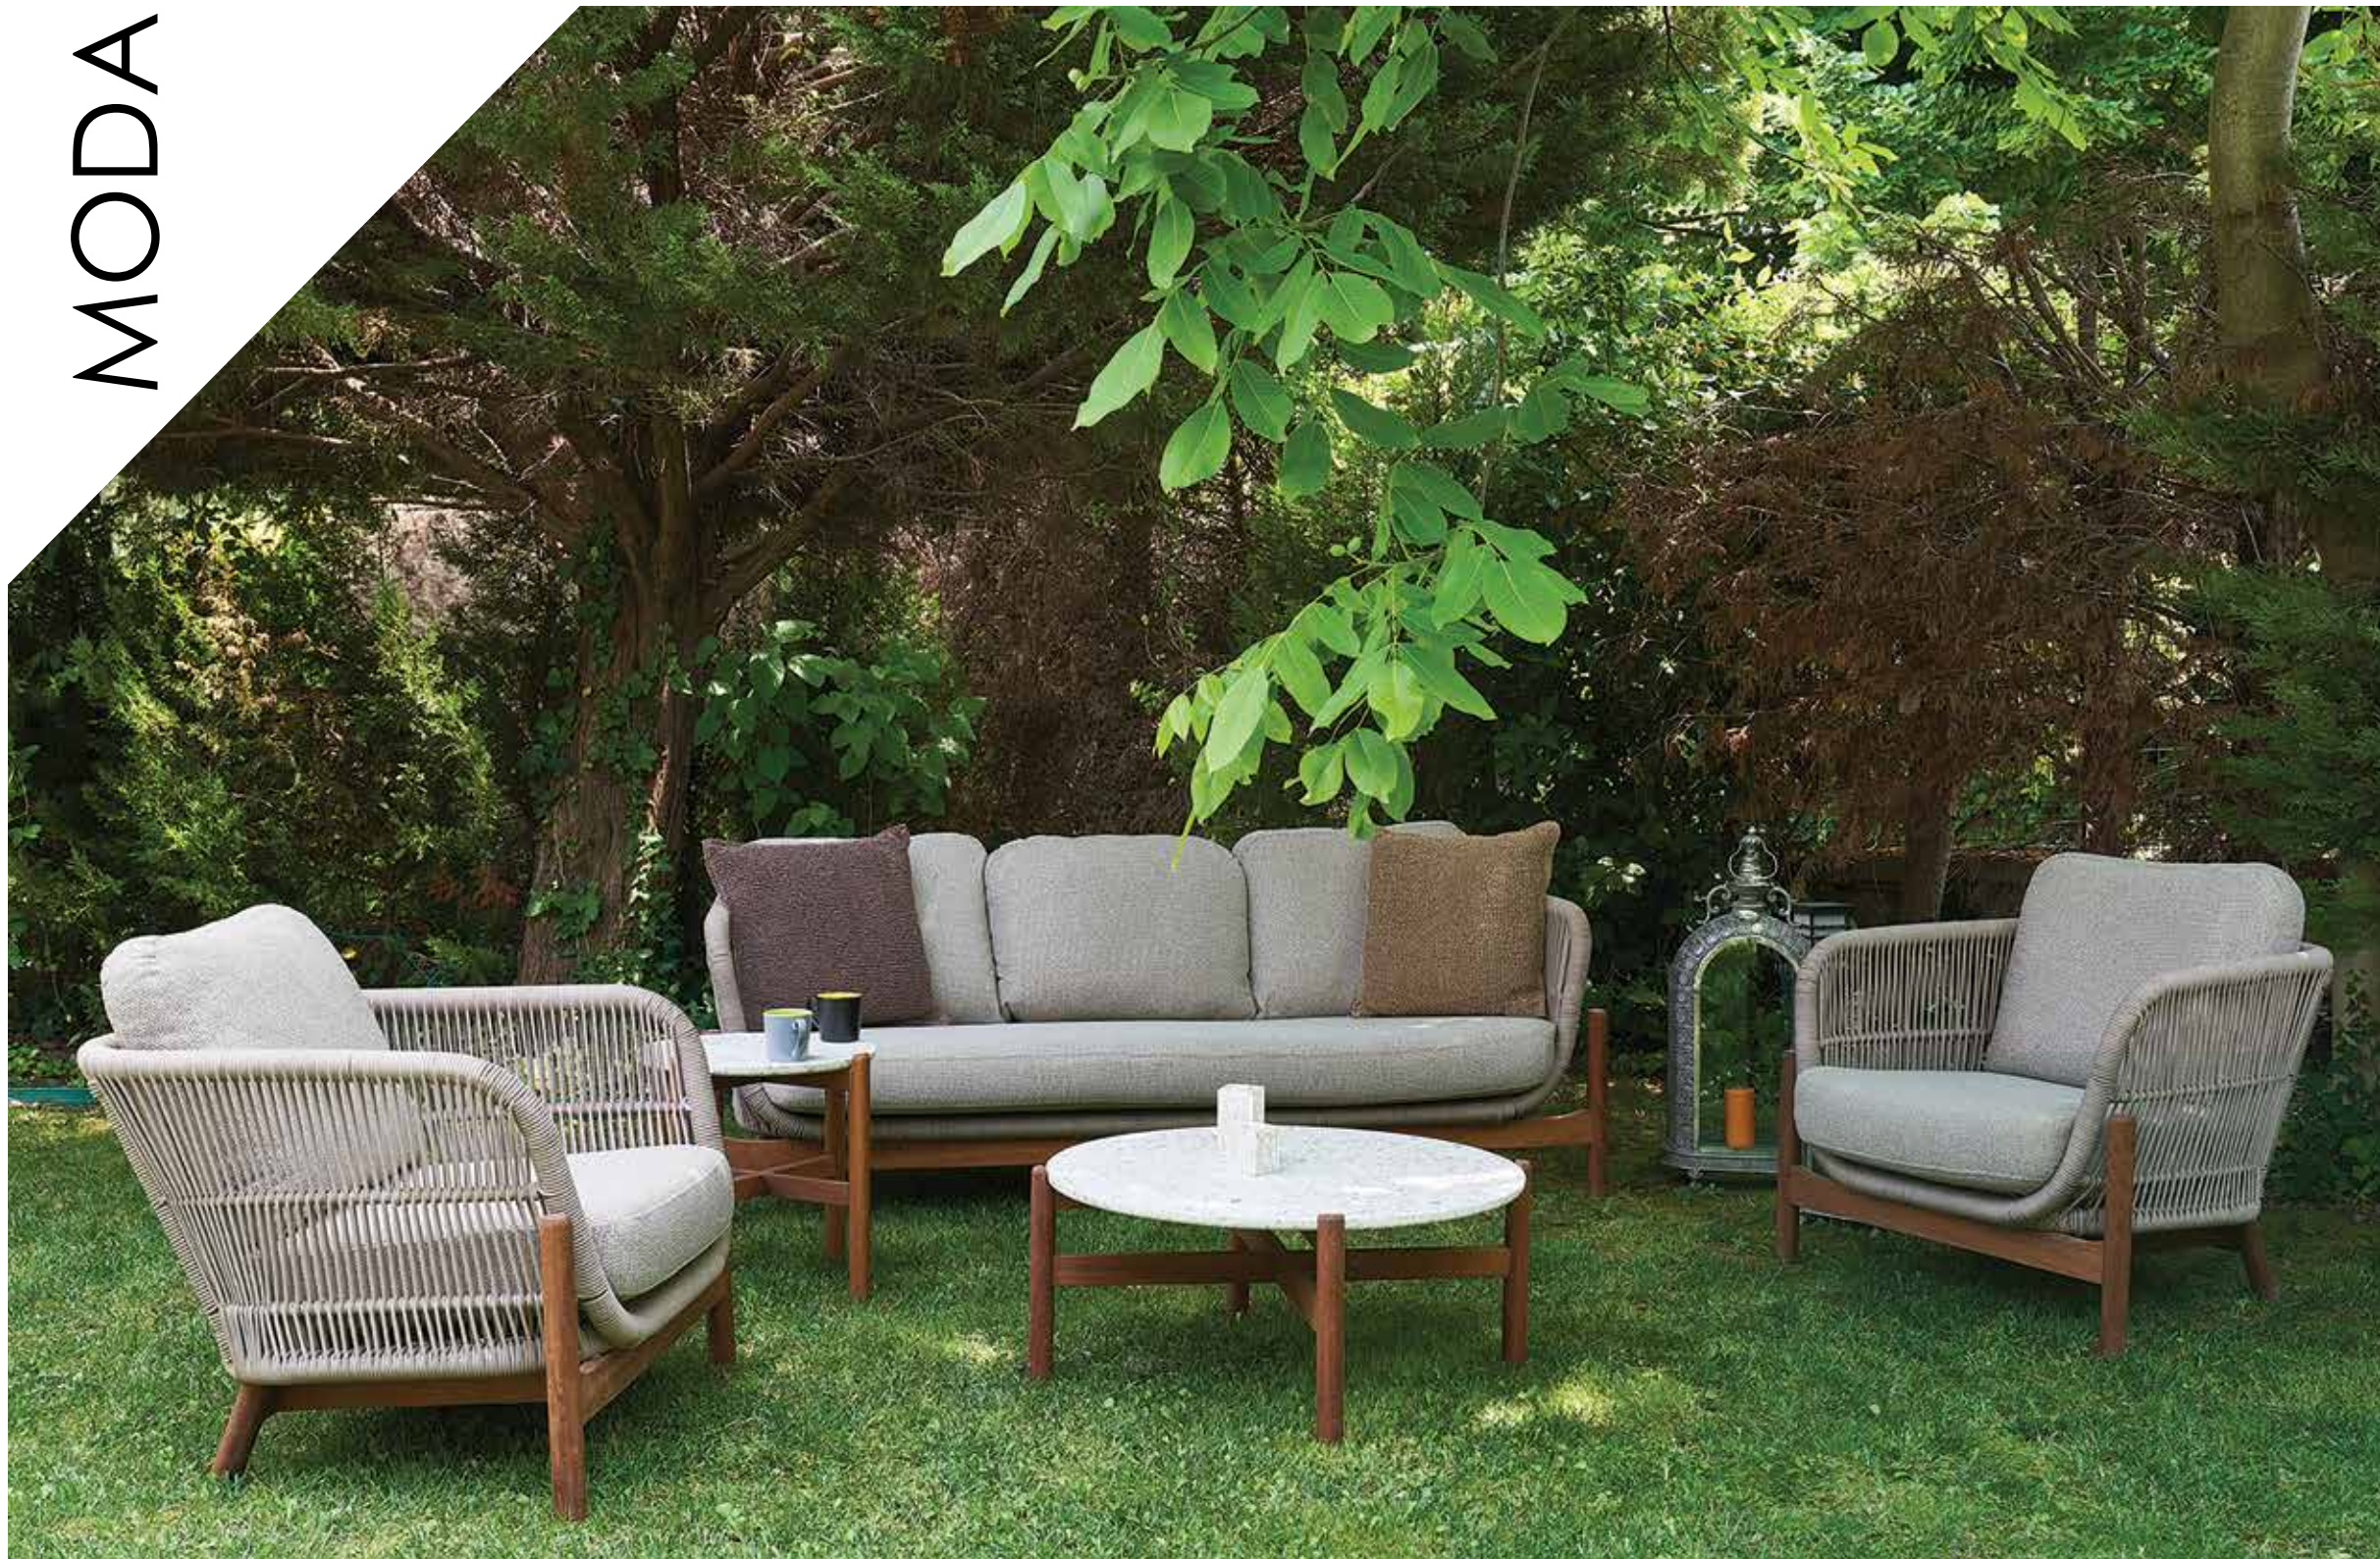

# VERA

Corner Set : L 310 L 290 W 88 H 71

Coffee Table : L 131 W 71 H 41

Fabric Colour :  

Aluminium Colour :   

Three Seat : L 185 W 88 H 80

Single Seat : L 80 W 88 H 80

Coffee Table : L 80Ø W 80Ø H 47