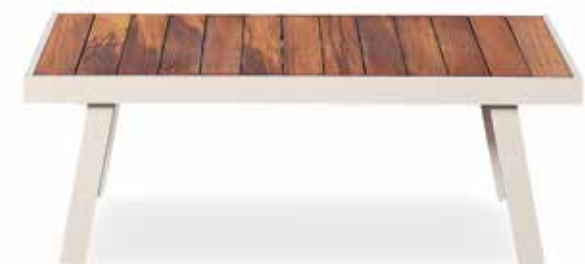

MARCO ROPE

MARCO ROPE COFFEE TABLE

LENGTH	WIDTH	HEIGHT
125 cm	75 cm	42 cm

MATERIALS:

- IROKO TABLE
- ALUMINIUM FRAME